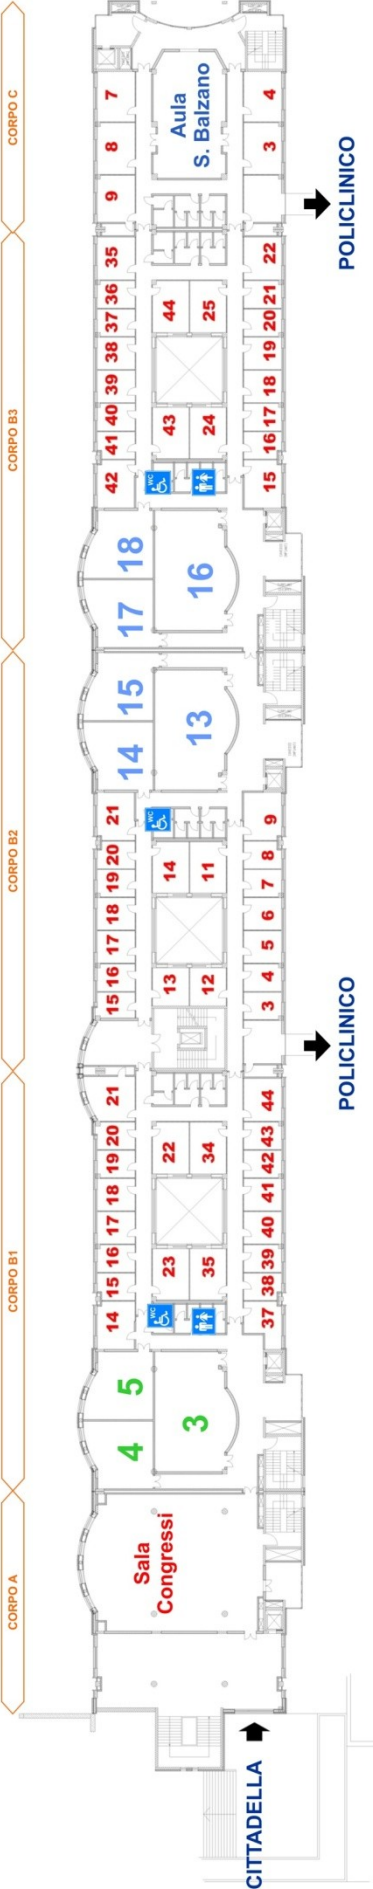

AULE E BIBLIOTECHE

Complesso Cittadella Universitaria – Policlinico di Monserrato

S.S. 554 Bivio Sestu
I- 09042 Monserrato (CA), Italia

Asse didattico 1	Aule C, D	piano 0
	Aule 2, 3, 4	piano 1
	Aule Alfa, Beta	piano 2
Asse didattico 2	Aule E, F	piano 0
	Aule 5, 6, 7, 8	piano 1
	Aule Delta, Gamma	piano 2
Asse didattico 4	Aula Magna	piano 0
	Aule 9, 10, 11, 12 Laboratorio linguist.	piano 1
Asse didattico 3	Aule A, B	piano 0
	Aula 2 MICRO	piano 1
	Aula 1 MACRO	piano 2
Asse didattico 5 (Biblioteca Biomedica)	Aule 101, 102, 103, 104	piano 1
	Aula 201	piano 2
	Aula informatica	piano 3
Asse didattico di Medicina E1	Aule 1, 2, 9, 10, 11, 12 Sala riunioni, Aula Zedda	piano 0
	Aule 3, 4, 5, 13, 14, 15, 16, 17, 18 Sala congressi, Aula Balzano	piano 1
	Aule Y e Z	piano 2
Policlinico	Aula della Direz. Sanit.	piano 1
	Aula didattica	piano 0

Complesso Cittadella Universitaria – Policlinico di Monserrato
S.S. 554 Bivio Sestu
I- 09042 Monserrato (CA), Italia

ASSE DIDATTICO E - MAPPA DELLE AULE

PIANO 2

PARCHEGGIO

PIANO 1

PIANO TERRA