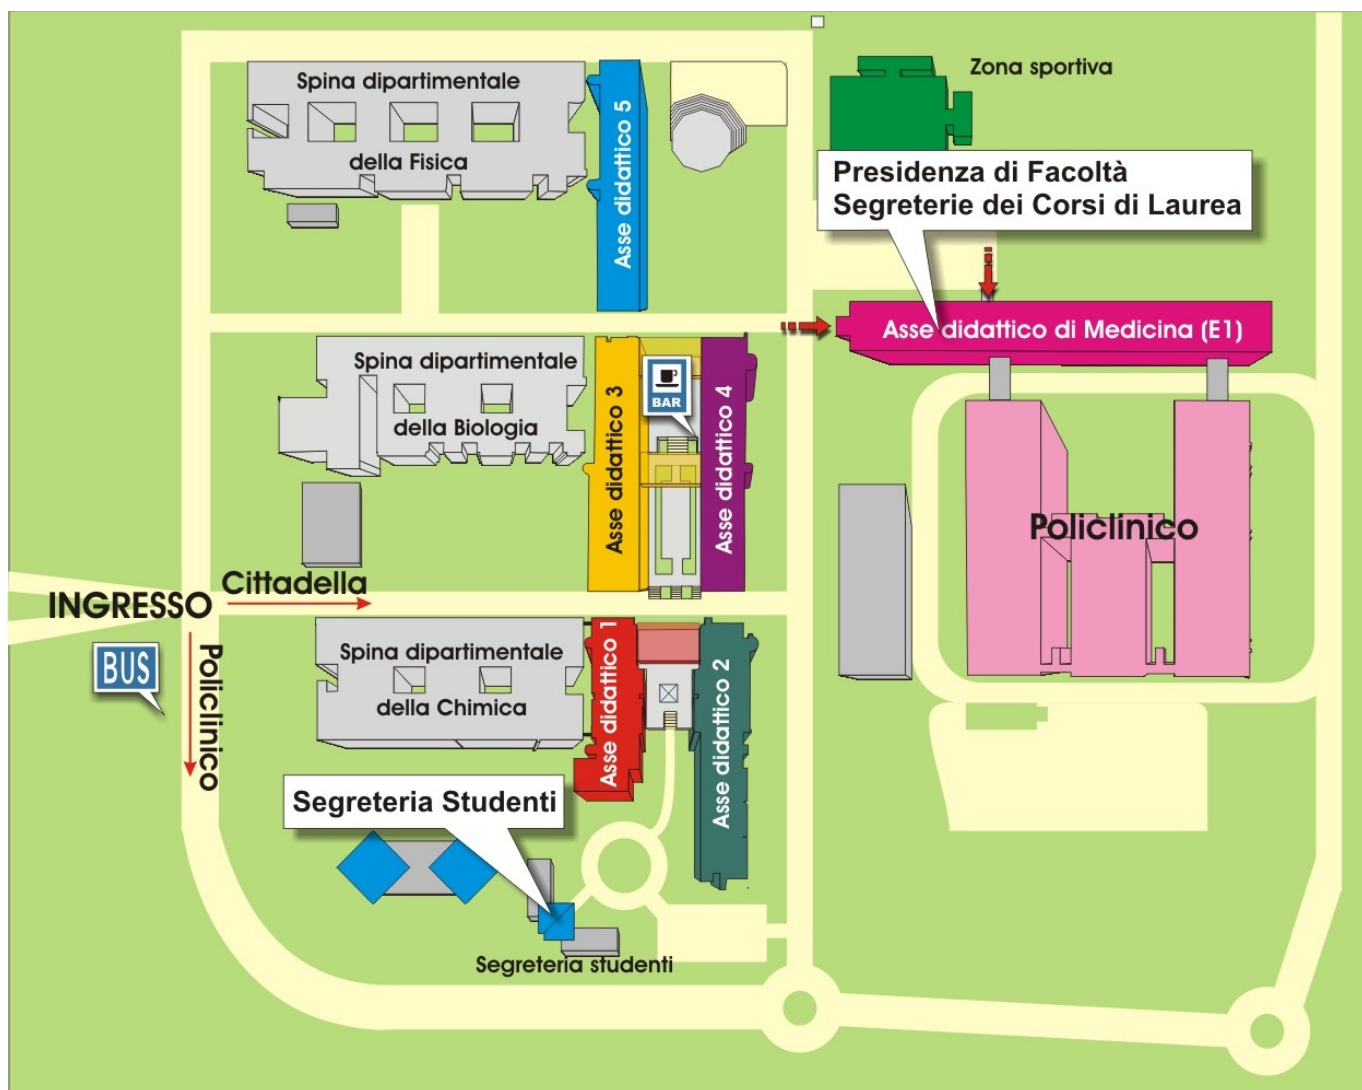

AULE E BIBLIOTECHE

Complesso Cittadella Universitaria – Policlinico di Monserrato

S.S. 554 Bivio Sestu
I- 09042 Monserrato (CA), Italia

Asse didattico 1	Aule C, D	piano 0
	Aule 2, 3, 4	piano 1
	Aule Alfa, Beta	piano 2
Asse didattico 2	Aule E, F	piano 0
	Aule 5, 6, 7, 8	piano 1
	Aule Delta, Gamma	piano 2
Asse didattico 4	Aula Magna	piano 0
	Aule 9, 10, 11, 12 Laboratorio linguist.	piano 1
Asse didattico 3	Aule A, B	piano 0
	Aula 2 MICRO	piano 1
	Aula 1 MACRO	piano 2
Asse didattico 5 (Biblioteca Biomedica)	Aule 101, 102, 103, 104	piano 1
	Aula 201	piano 2
	Aula informatica	piano 3
Asse didattico di Medicina E1	Aule 1, 2, 9, 10, 11, 12 Sala riunioni, Aula Zedda	piano 0
	Aule 3, 4, 5, 13, 14, 15, 16, 17, 18 Sala congressi, Aula Balzano	piano 1
	Aule Y e Z	piano 2
Policlinico	Aula della Direz. Sanit.	piano 1
	Aula didattica	piano 0

Complesso Cittadella Universitaria – Policlinico di Monserrato
S.S. 554 Bivio Sestu
I- 09042 Monserrato (CA), Italia

ASSE DIDATTICO E - MAPPA DELLE AULE

PIANO 2

PARCHEGGIO

PIANO 1

PIANO TERRA