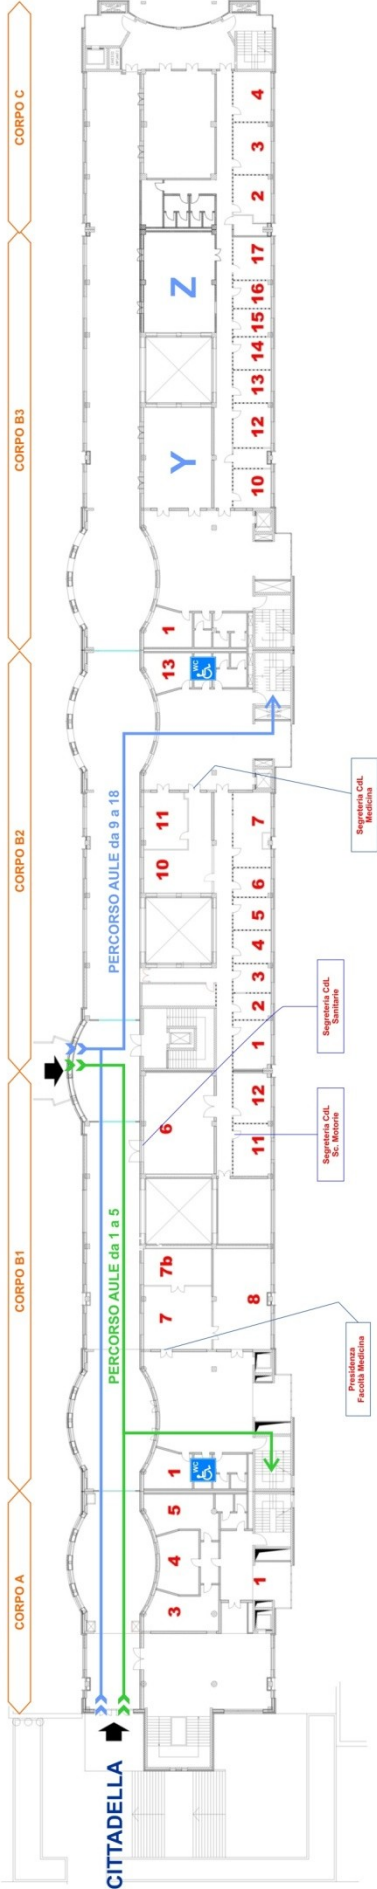

AULE E BIBLIOTECHE

Complesso Cittadella Universitaria – Policlinico di Monserrato

S.S. 554 Bivio Sestu
I- 09042 Monserrato (CA), Italia

Asse didattico 1	Aule C, D	piano 0
	Aule 2, 3, 4	piano 1
	Aule Alfa, Beta	piano 2
Asse didattico 2	Aule E, F	piano 0
	Aule 5, 6, 7, 8	piano 1
	Aule Delta, Gamma	piano 2
Asse didattico 4	Aula Magna	piano 0
	Aule 9, 10, 11, 12 Laboratorio linguist.	piano 1
Asse didattico 3	Aule A, B	piano 0
	Aula 2 MICRO	piano 1
	Aula 1 MACRO	piano 2
Asse didattico 5 (Biblioteca Biomedica)	Aule 101, 102, 103, 104	piano 1
	Aula 201	piano 2
	Aula informatica	piano 3
Asse didattico di Medicina E1	Aule 1, 2, 9, 10, 11, 12 Sala riunioni, Aula Zedda	piano 0
	Aule 3, 4, 5, 13, 14, 15, 16, 17, 18 Sala congressi, Aula Balzano	piano 1
	Aule Y e Z	piano 2
Policlinico	Aula della Direz. Sanit.	piano 1
	Aula didattica	piano 0

Complesso Cittadella Universitaria – Policlinico di Monserrato
S.S. 554 Bivio Sestu
I- 09042 Monserrato (CA), Italia

ASSE DIDATTICO E - MAPPA DELLE AULE

PIANO 2

PARCHEGGIO

PIANO 1

PIANO TERRA